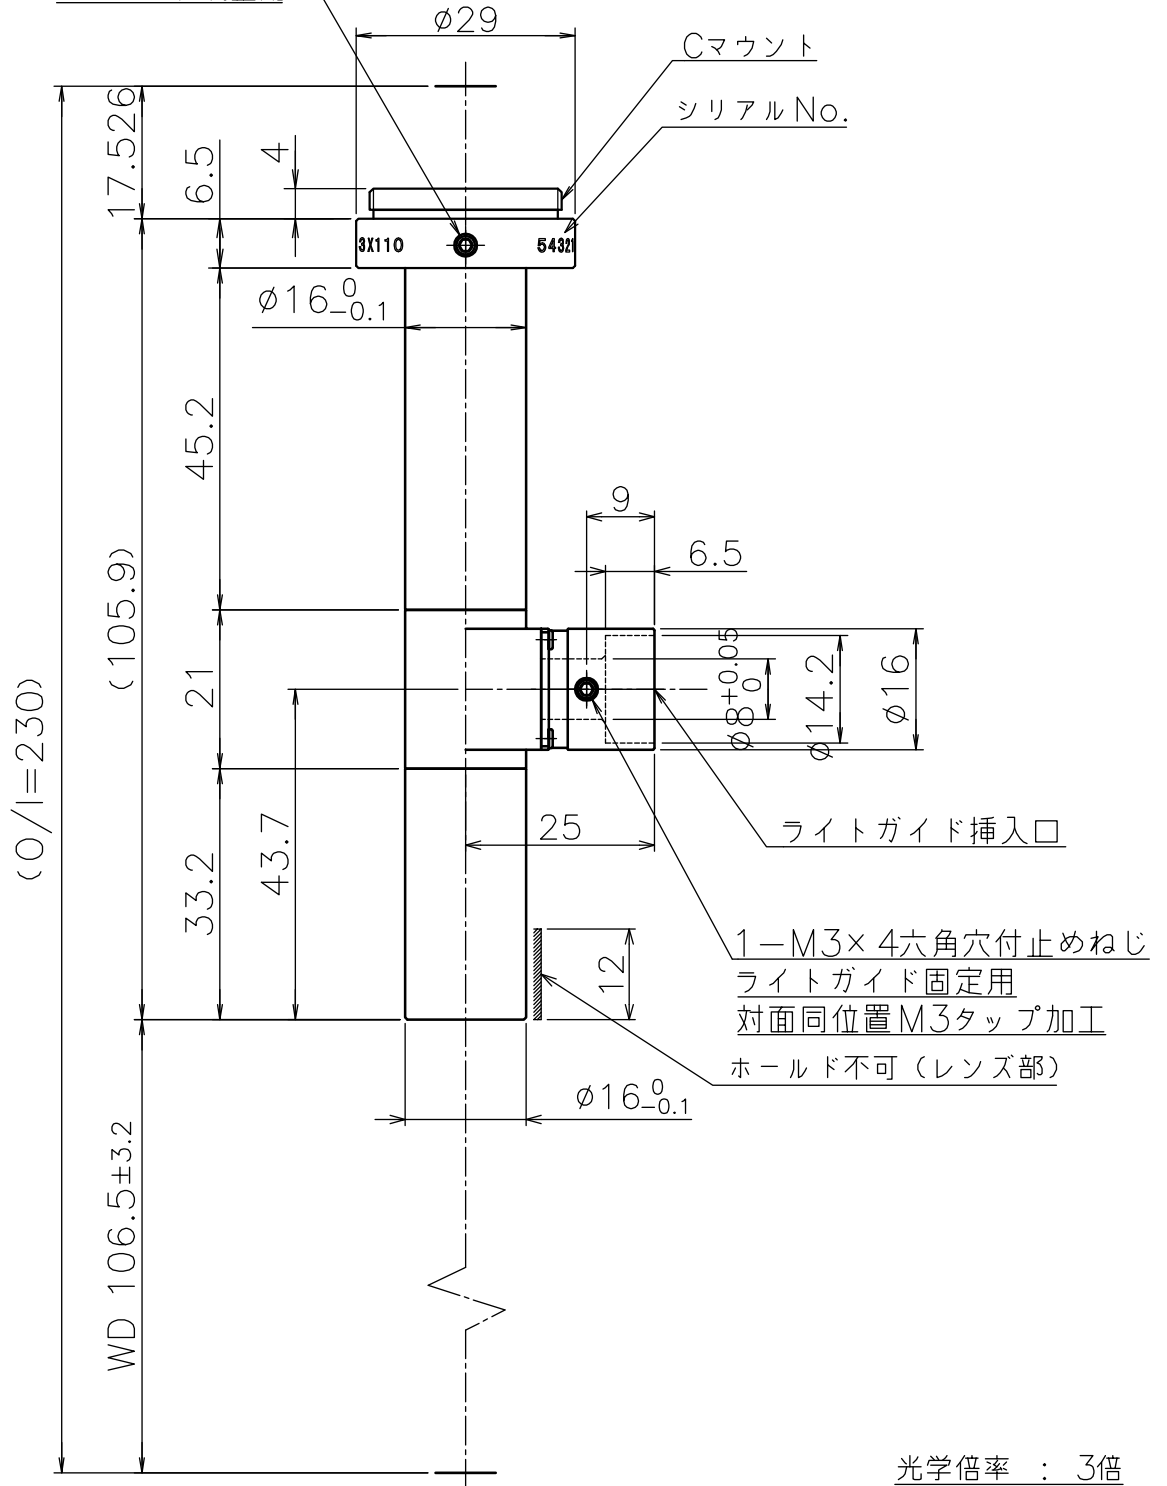

3-M3×6六角穴付止めねじ  
カメラ回転調整用

光学倍率 : 3倍