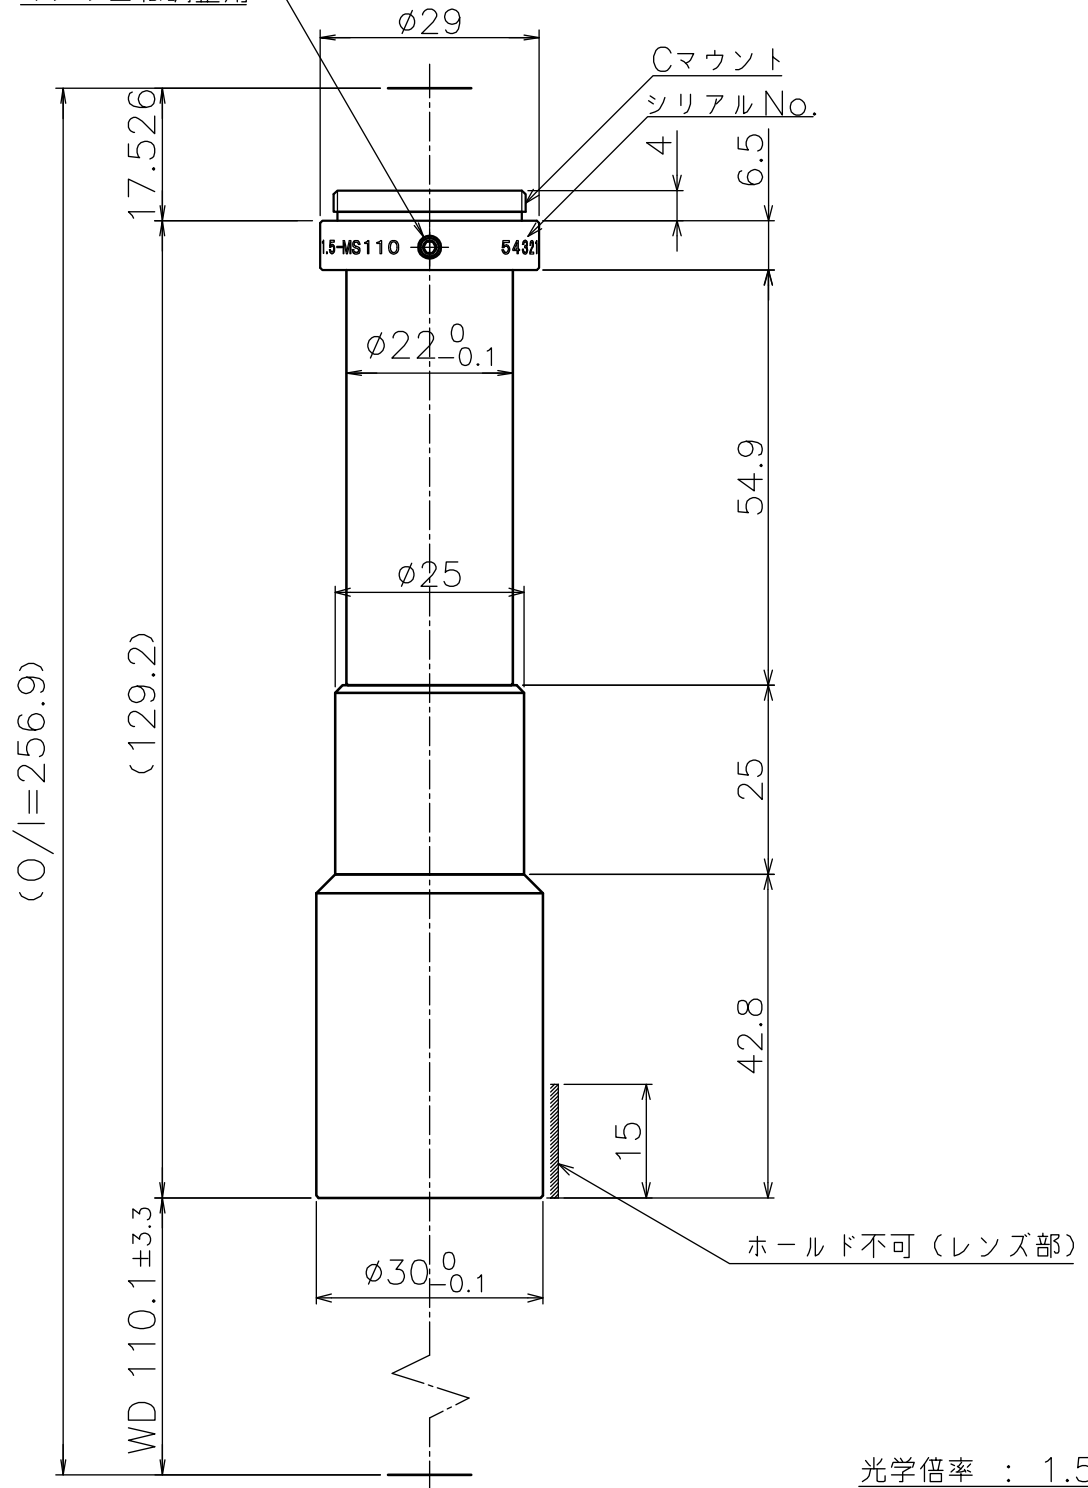

3-M3×3六角穴付止めねじ  
カメラ回転調整用

光学倍率 : 1.5倍