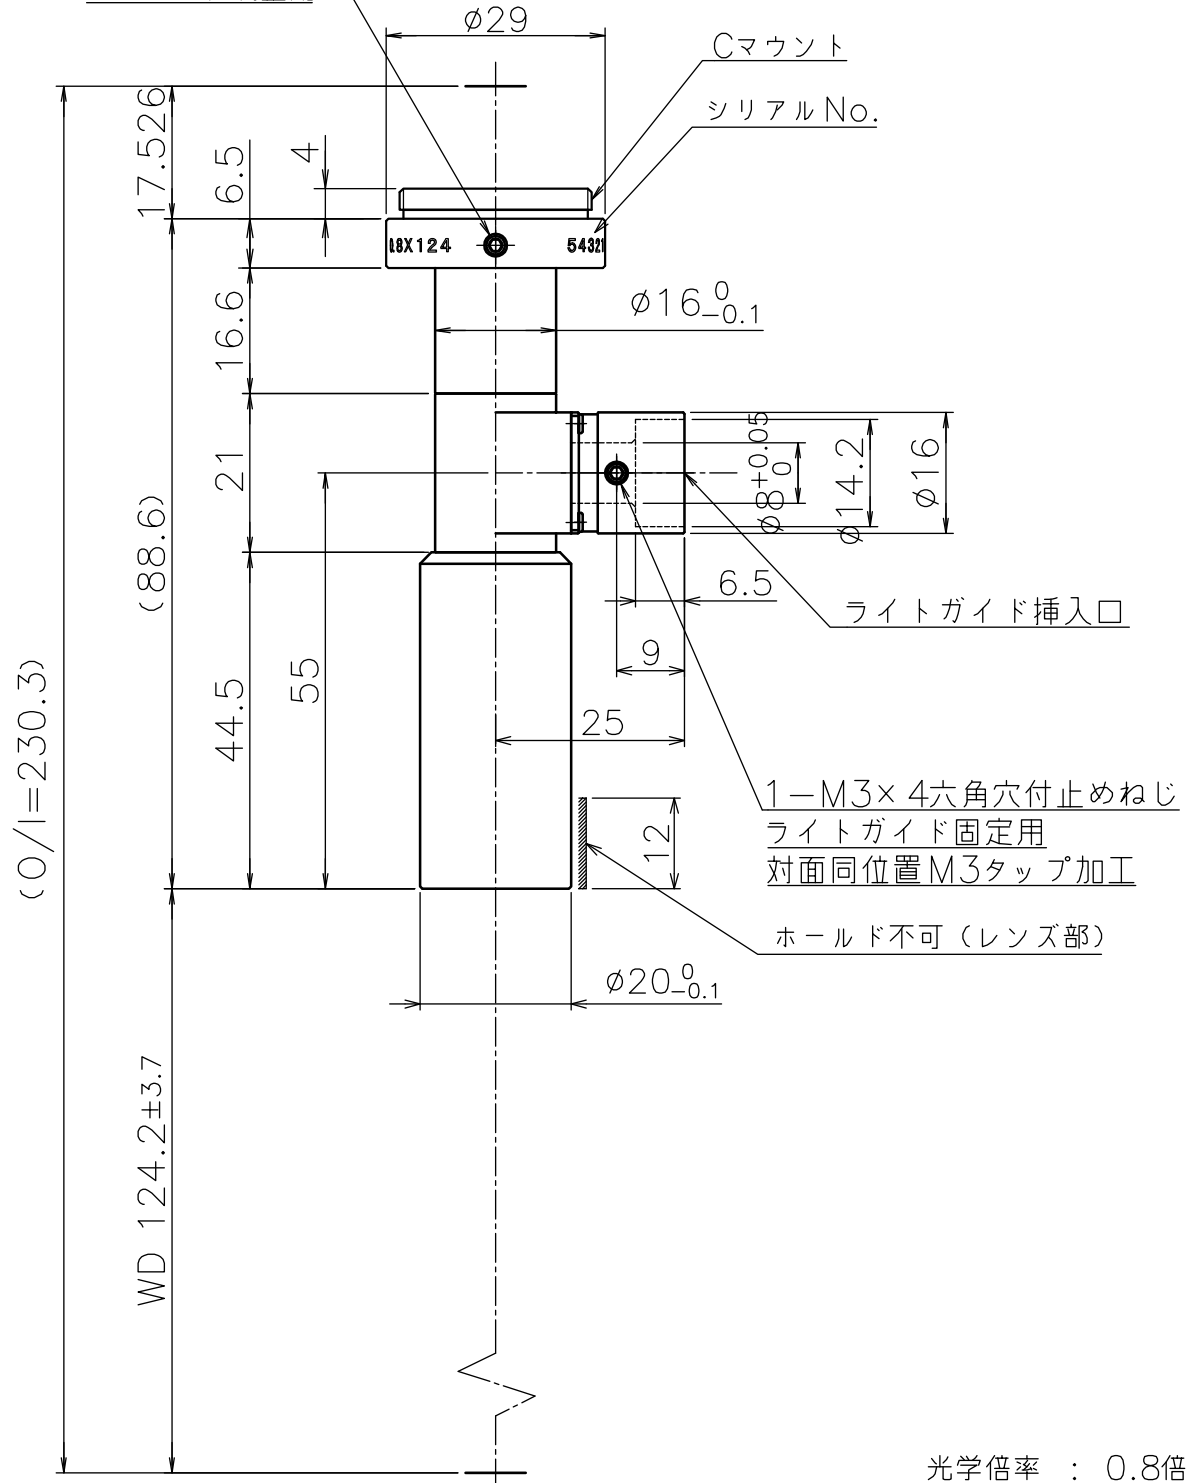

3-M3×6六角穴付止めねじ
カメラ回転調整用

光学倍率 : 0.8倍