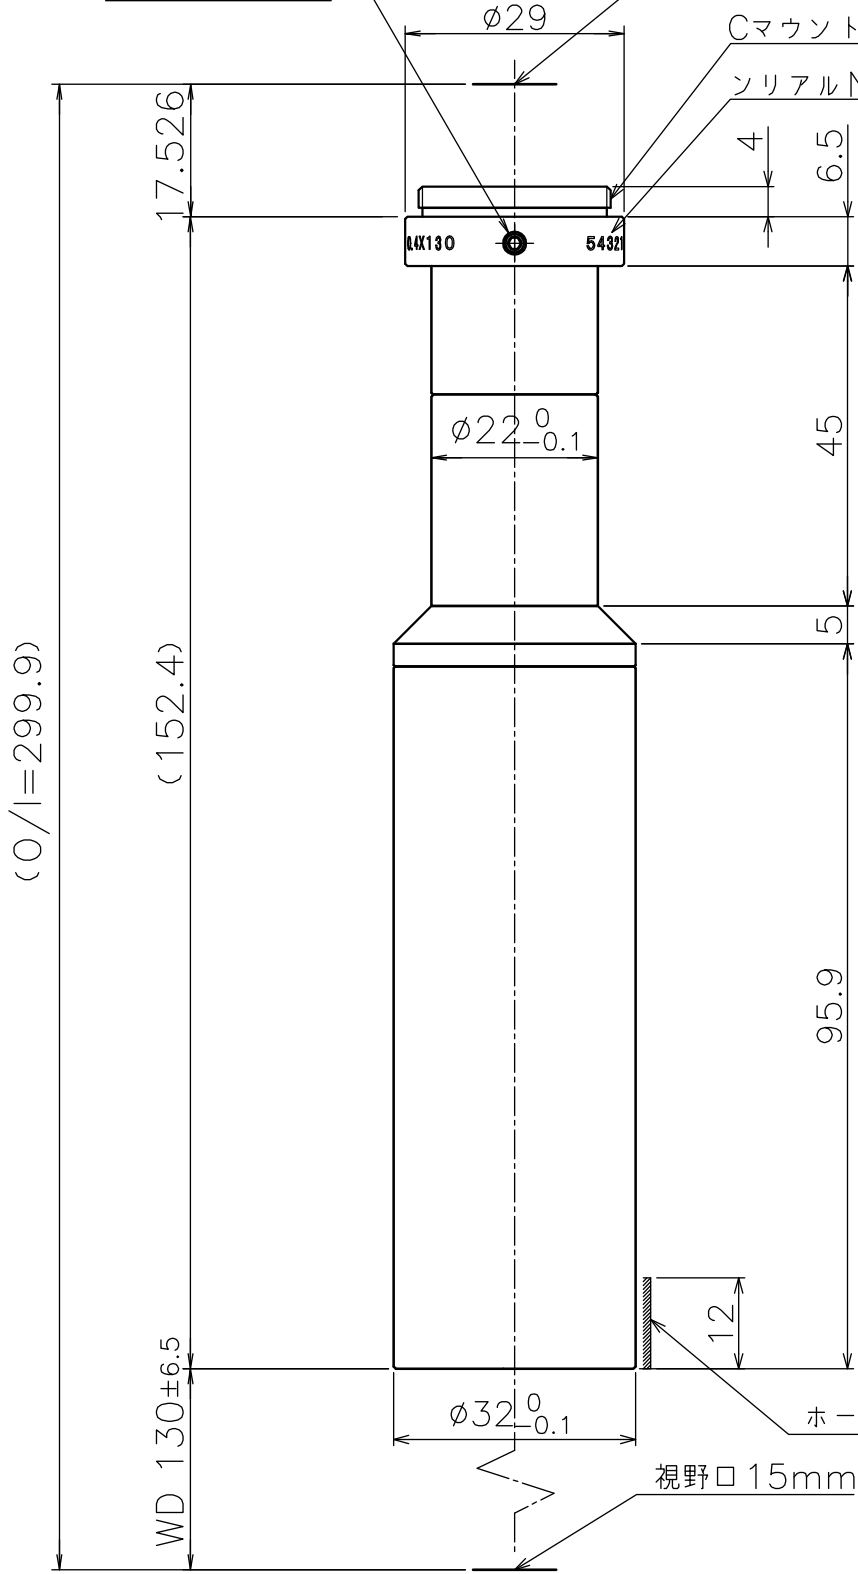

3-M3×3六角穴付止めねじ
カメラ回転調整用

イメージサークルφ8.5mm

ホールド不可 (レンズ部)

視野□15mm

光学倍率 : 0.4倍