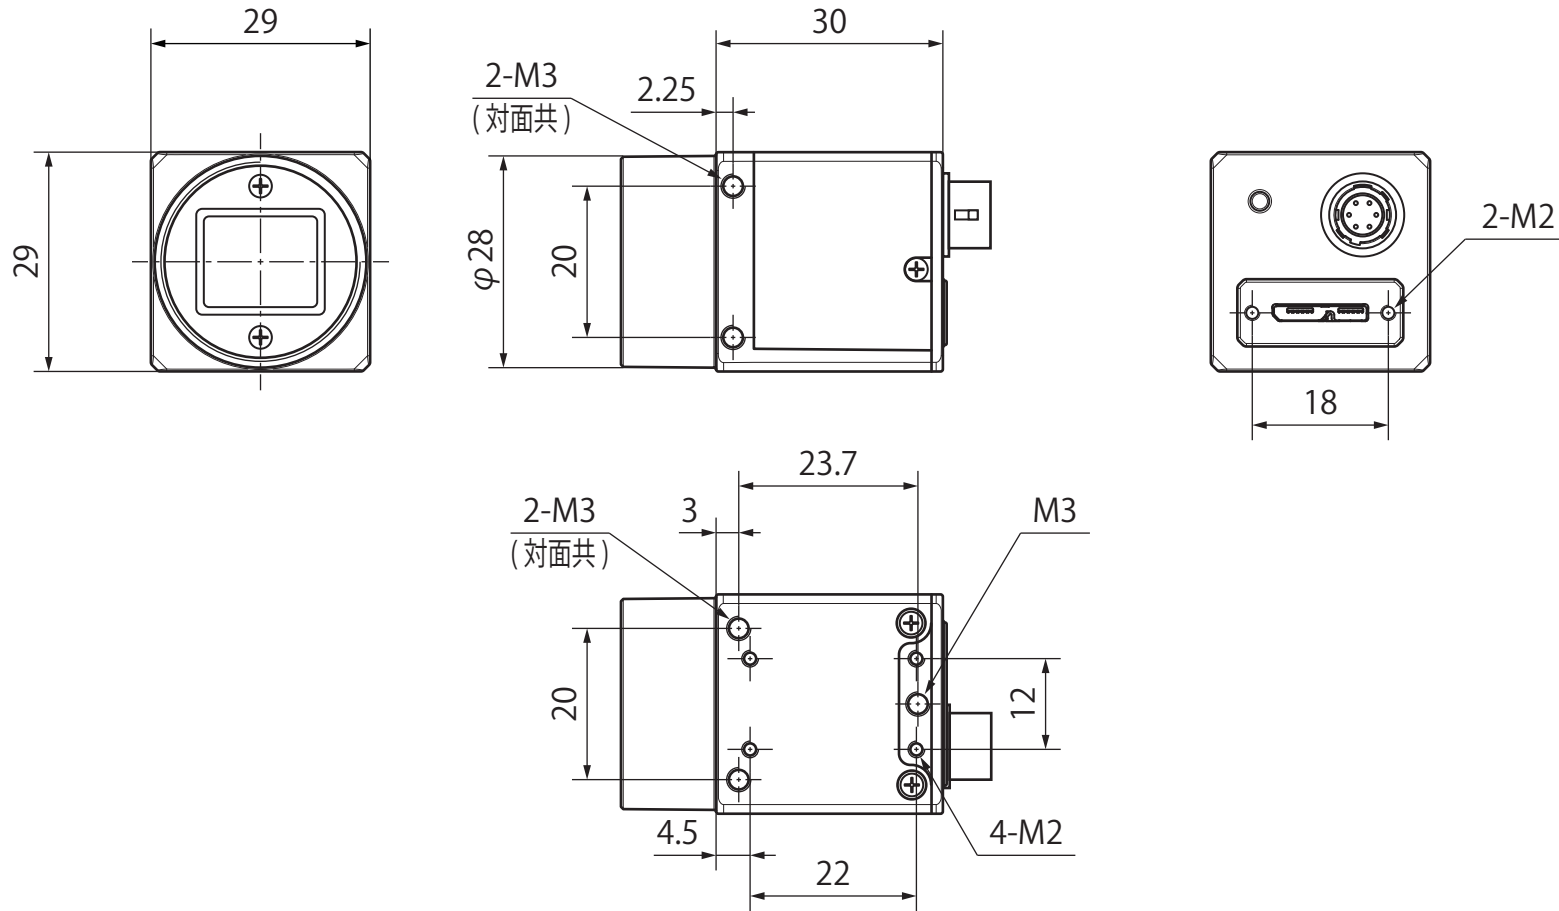

CS-Camera (type-f)

CS-EG 用三脚