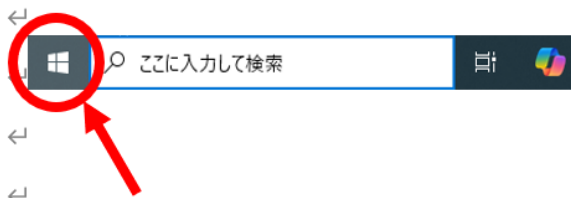

パソコンスペックの確認方法↓

←

Windows10、11 パソコンのスペックの確認方法は下記の通りです。←

←

●Windows10 の場合

①画面左下の Windows マークを右クリック

②システムをクリック

③詳細情報にてパソコンスペックが確認できます。

●Windows11 の場合←

①画面中央の Windows マークを右クリック←

②システムをクリック←

←

③システム・バージョン情報にてパソコンスペックが確認できます。←

詳細情報

お使いの PC は監視されており、保護されています。

[Windows セキュリティで詳細を確認する](#)