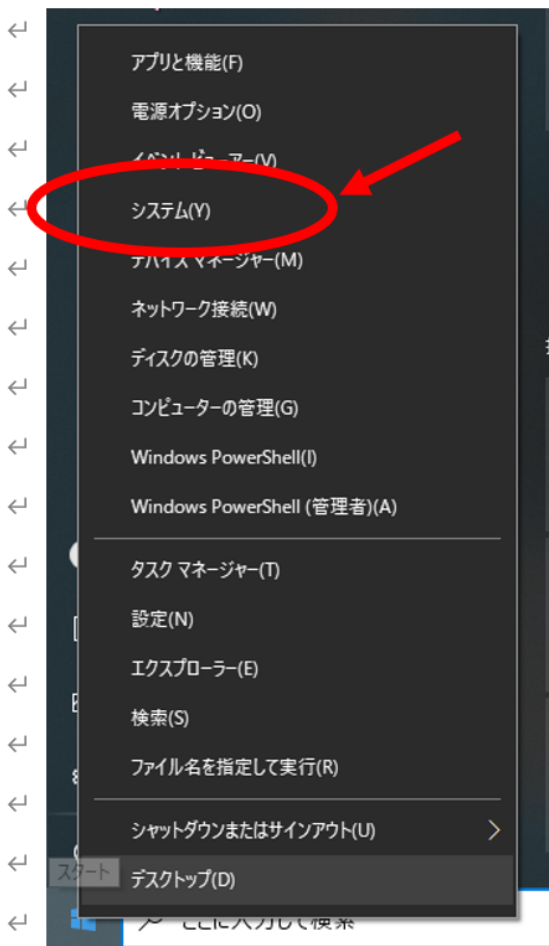

パソコンスペックの確認方法↓

←

Windows10、11 パソコンのスペックの確認方法は下記の通りです。←

←

●Windows10 の場合

①画面左下の Windows マークを右クリック

②システムをクリック

③詳細情報にてパソコンスペックが確認できます。

●Windows11 の場合←

①画面中央の Windows マークを右クリック←

②システムをクリック←

←

③システム・バージョン情報にてパソコンスペックが確認できます。←

詳細情報

お使いの PC は監視されており、保護されています。

[Windows セキュリティで詳細を確認する](#)